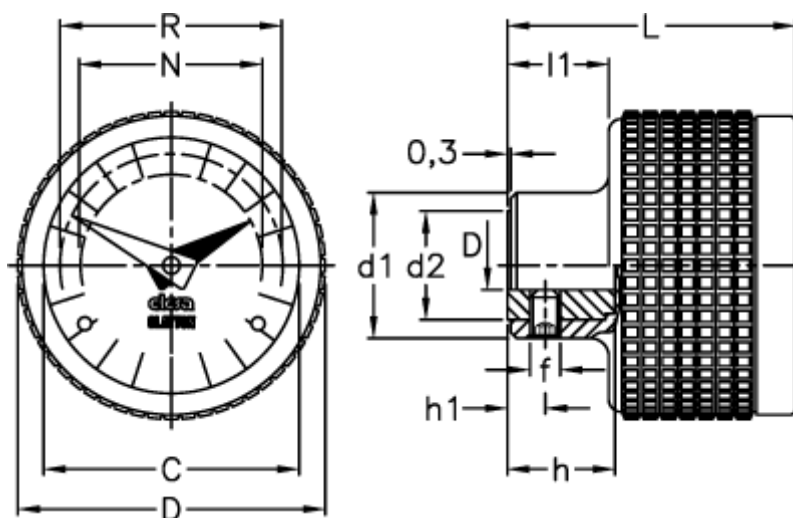

Data Sheet

Article number: 2307057181

Description: Gravity indicator CE.57181
MBT.70/GA12-0072-D

Measures

C	= 60	L	= 52
D	= 70	l1	= 19.0
d1	= 28	N	= 44
d2	= 22	R	= 51
d H7	= 10		
f	= M5		
h	= 22		
h1	= 6		